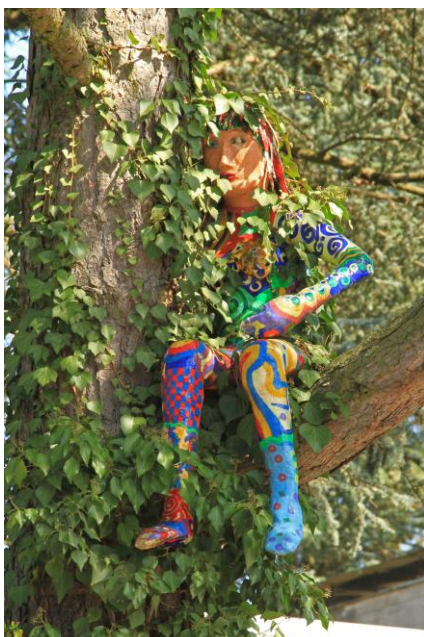

## Waldgeister bei Nacht

Nachdem wir uns alle daran gewöhnt haben, dass unsere Wege nachts beleuchtet werden, ist für manche schon der gemeinsame Gang durch den dunklen Wald bereits ein Abenteuer. Das Besondere wird sein, dass wir die Natur weniger sehen als vielmehr hören und vielleicht riechen, wenn das Dämmerlicht zunehmend schwindet. – *Wildschweine riechen z.B. nach Maggi!* - Das bedeutet aber auch, dass Licht und Geräusche neue Erfahrungen verhindern können. Gutes Schuhwerk für die Trittsicherheit und Disziplin für wenig und leise Kommunikation sind daher bei dieser Exkursion gerne gesehen. Genießen Sie diese neue Naturerfahrung mit uns!

**Gründonnerstag**  
**13.04.2017**  
20:00<sup>h</sup> - ca. 22:00<sup>h</sup>

**Waldgeister bei Nacht.**  
Treffpunkt: : Forsthaus Kalkofen (kein ÖPNV)

Exkursion ohne  
Taschenlampen mit  
**Friededore Abt-Voigt**

## Nochmals auf die Rosenhöhe

Stationärer Vogelbeobachter auf der Rosenhöhe

Bevor das Grün den Vögeln wieder viel notwendige Deckung verschafft, bietet Ihnen Friededore Abt-Voigt am Abend vor Ostern die Möglichkeit, nun zu einer anderen Tageszeit die Gesänge verschiedener Vogelarten kennenzulernen. Damit es nicht zu Irritationen kommt: Jennie Bödeker, die ursprünglich für diese Exkursion vorgesehen war, ist zu diesem Termin verhindert.