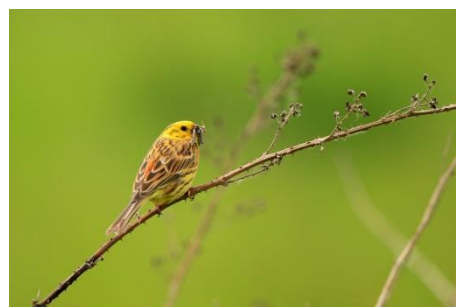

Das seltene Ziesel – eine Erdhörnchenart
im Südosten Österreichs

Traurige Mitteilung

Die Versendung der beiden letzten Newsletter geschah aus dem Urlaubsdomizil im Ausland. Ich hoffe, dass dies dennoch gut verlief. Leider erreichte uns dort die Nachricht vom Tod des früheren langjährigen Vorsitzenden unserer NABU-Gruppe.

Wir trauern mit seiner Familie.

Was fliegt auf dem Lande?

Turmfalke

Feldlerche

Stieglitz

Goldammer

Landwirtschaftliche Flächen, Wiesen, Brachflächen und Hecken können vor allem in Verbindung miteinander wichtige Lebensräume für eine Vielzahl von Vogelarten bieten. Doch die gemeinsame Nutzung der von Menschen geschaffenen Kulturlandschaften ist gefährdet. So soll diese Exkursion auch zeigen, welche Ansprüche die verschiedenen Vogelarten an ihre Lebensräume stellen und wie man diese schützen oder schaffen kann.

Sonntag, 28.05.2017 **Vögel der Felder und Wiesen.** Exkursion mit
Friededore Abt-Voigt

7:00^h - ca. 9:00^h Treffpunkt: Bus-Haltestelle Messel, Sudetenstraße (kein ÖPNV)

Das Leid der Tiere mit dem Müll

Viele Anrufe von Messeler Bürgern gingen in den vergangenen Wochen zur verletzten Nilgans bei uns ein, die wir in NL Nr. 9 gezeigt hatten. Bei Vergrößerung des Fotos wird sichtbar, dass der Fuß durch eine Angelschnur verletzt wurde, die vermutlich in einem Gewässer hängen gelassen wurde. Achtlos weggeworfene oder liegen gelassene Seile, Netze und andere Plastikteile verletzen immer wieder Tiere und lassen sie leiden. Eine Möglichkeit, dem Ganter zu helfen, sehen wir leider nicht. Er würde sich nicht einmal einfangen lassen.